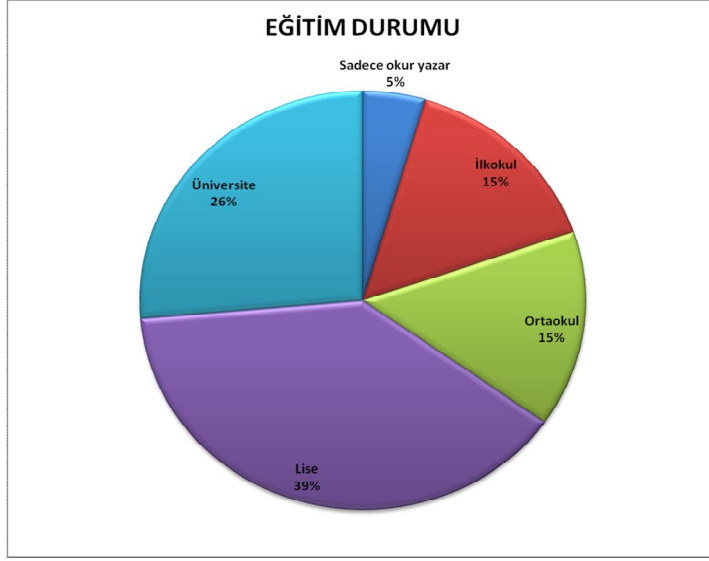

Ankete katılanlardan yüzde 5'i sadece okuryazar, yüzde 15'i ilkokul, yüzde 15'i orta okul, yüzde 39'ü lise, yüzde 26'sı üniversite mezunudur.