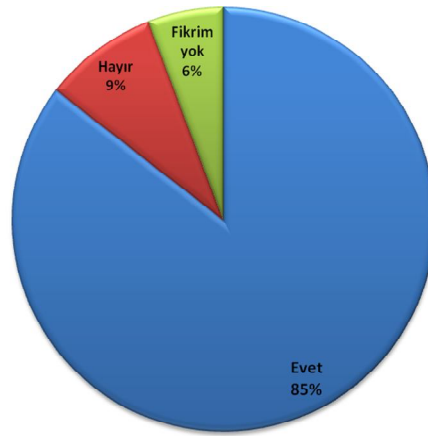

KÜTAHYA POLİSİ SİZE GÜVEN VERİYOR MU?

Kütahya polisi size güven veriyor mu sorusuna yüzde 85 evet, yüzde 9 hayır ve yüzde 6 da fikrim yok cevabı verilmiştir.