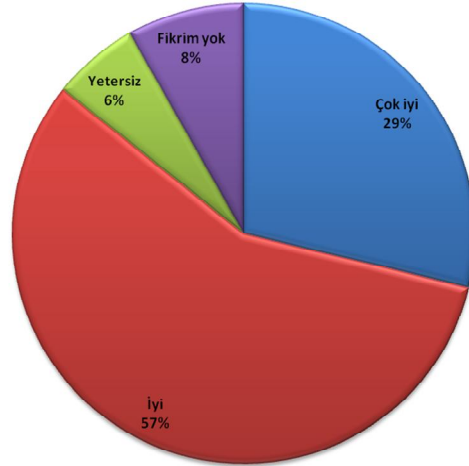

HALKIN BEKLENTİLERİNE CEVAP VEREBİLİYOR MU?

Kütahya polisi halkın beklentilerine cevap verebiliyor mu sorusuna, yüzde 29 çok iyi, yüzde 57 iyi, yüzde 6 yetersiz ve yüzde 8 de fikrim yok cevabını vermiştir.