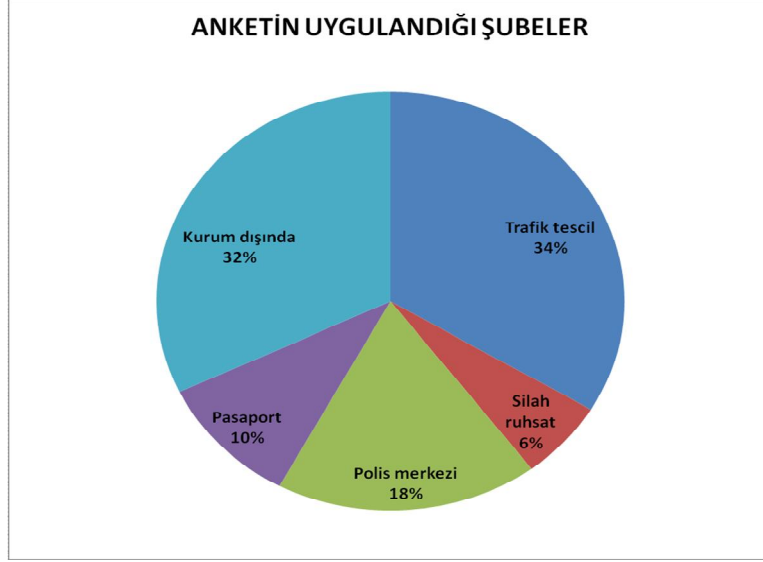

# KÜTAHYA İL EMNİYET MÜDÜRLÜĞÜ

## BASIN VE HALKLA İLİŞKİLER BÜRO AMİRLİĞİ TARAFINDAN

### 330 VATANDAŞLA YAPILAN ANKET SONUÇLARI

13 Aralık 2011 tarihinde şubelerimize iş için gelen ve kurum dışında yaptırılan anketin yüzde 34'ü Trafik Tescil Şubesinde, yüzde 6'sı Silah Ruhsat Şubesinde, yüzde 18'i Polis merkezlerinde, yüzde 10'u Pasaport Şubesinde, yüzde 32'si de sokaktaki vatandaşlara yaptırılmıştır.