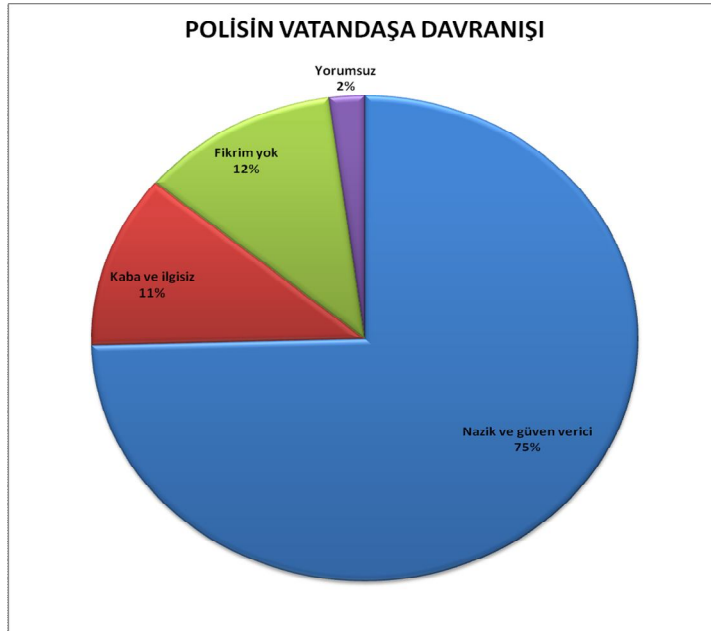

### 330 VATANDAŞLA YAPILAN ANKET SONUÇLARI

13 Aralık 2011 tarihinde şubelerimize iş için gelen ve kurum dışında yaptırılan anketin yüzde 34'ü Trafik Tescil Şubesinde, yüzde 6'sı Silah Ruhsat Şubesinde, yüzde 18'i Polis merkezlerinde, yüzde 10'u Pasaport Şubesinde, yüzde 32'si de sokaktaki vatandaşlara yaptırılmıştır.

Ankete katılan 330 vatandaştan yüzde 24'ü bayan, yüzde 76'sı baydır.

Ankete katılanların yüzde 25'i 18-25 yaş, yüzde 33'ü 26-35 yaş, yüzde 26'sı 36-45 yaş, yüzde 12'si 46-55 yaş, yüzde 4'ü de 55 yaş ve üzeri vatandaşlarımız tarafından doldurulmuştur.

Ankete katılanlardan yüzde 31' bekâr, yüzde 60' evli yüzde 6'sı boşanmış, yüzde 3'ü ayrı yaşamakta. Bu verilere baktığımızda yaklaşık yüzde 9'luk oranda boşanmış kişiye rastlamaktayız.

Ankete katılanlardan yüzde 5'i sadece okuryazar, yüzde 15'i ilkokul, yüzde 15'i orta okul, yüzde 39'ü lise, yüzde 26'sı üniversite mezunudur.

Kütahya polisinin vatandaşa davranışı nasıl sorusuna, yüzde 75 nazik ve güven verici, yüzde 11 kaba ve ilgisiz, yüzde 12 fikrim yok ve yüzde 2 de yorumsuz olarak cevap vermişlerdir.

Kütahya İl Emniyet Müdürlüğü yeterli seviyede halka kendini tanıtabildi mi sorusuna, yüzde 67 evet, yüzde 19 hayır ve yüzde 14 de fikrim yok cevabını vermiştir.