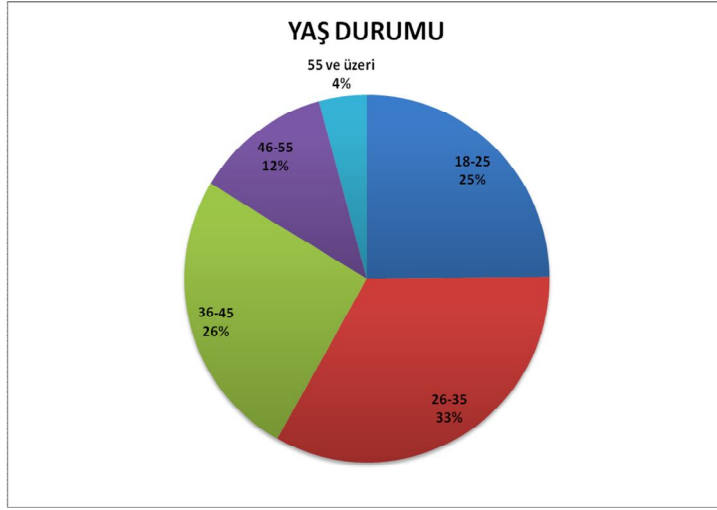

## BASIN VE HALKLA İLİŞKİLER BÜRO AMİRLİĞİ TARAFINDAN

### 330 VATANDAŞLA YAPILAN ANKET SONUÇLARI

13 Aralık 2011 tarihinde şubelerimize iş için gelen ve kurum dışında yaptırılan anketin yüzde 34'ü Trafik Tescil Şubesinde, yüzde 6'sı Silah Ruhsat Şubesinde, yüzde 18'i Polis merkezlerinde, yüzde 10'u Pasaport Şubesinde, yüzde 32'si de sokaktaki vatandaşlara yaptırılmıştır.

Ankete katılan 330 vatandaştan yüzde 24'ü bayan, yüzde 76'sı baydır.

Ankete katılanların yüzde 25'i 18-25 yaş, yüzde 33'ü 26-35 yaş, yüzde 26'sı 36-45 yaş, yüzde 12'si 46-55 yaş, yüzde 4'ü de 55 yaş ve üzeri vatandaşlarımız tarafından doldurulmuştur.