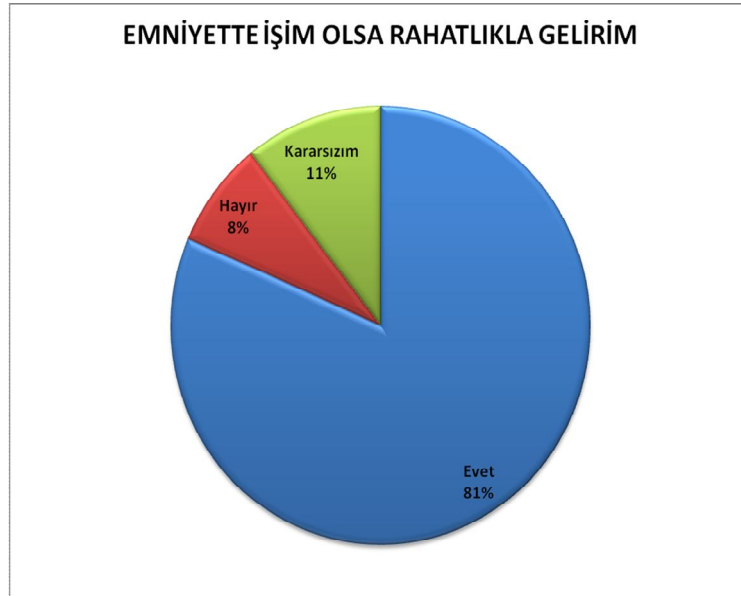

Ankete katılan 330 vatandaştan yüzde 24'ü bayan, yüzde 76'sı baydır.

Ankete katılanların yüzde 25'i 18-25 yaş, yüzde 33'ü 26-35 yaş, yüzde 26'sı 36-45 yaş, yüzde 12'si 46-55 yaş, yüzde 4'ü de 55 yaş ve üzeri vatandaşlarımız tarafından doldurulmuştur.

Ankete katılanlardan yüzde 31' bekâr, yüzde 60' evli yüzde 6'sı boşanmış, yüzde 3'ü ayrı yaşamakta. Bu verilere baktığımızda yaklaşık yüzde 9'luk oranda boşanmış kişiye rastlamaktayız.

Ankete katılanlardan yüzde 5'i sadece okuryazar, yüzde 15'i ilkokul, yüzde 15'i orta okul, yüzde 39'ü lise, yüzde 26'sı üniversite mezunudur.

Kütahya polisinin vatandaşa davranışı nasıl sorusuna, yüzde 75 nazik ve güven verici, yüzde 11 kaba ve ilgisiz, yüzde 12 fikrim yok ve yüzde 2 de yorumsuz olarak cevap vermişlerdir.

Kütahya İl Emniyet Müdürlüğü yeterli seviyede halka kendini tanıtabildi mi sorusuna, yüzde 67 evet, yüzde 19 hayır ve yüzde 14 de fikrim yok cevabını vermiştir.