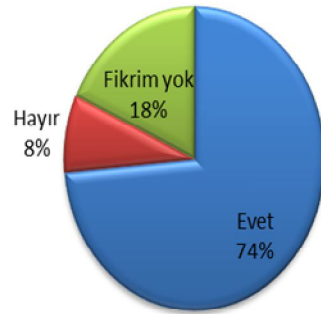

KÜTAHYA POLİSİNİ BİLGİLİ VE EĞİTİMLİ GÖRÜYOR MUSUNUZ?

Kütahya polisini bilgili ve eğitimli görüyor musun sorusuna yüzde 74 evet, yüzde 8 hayır ve yüzde 18 de fikrim yok cevabını verilmiştir.