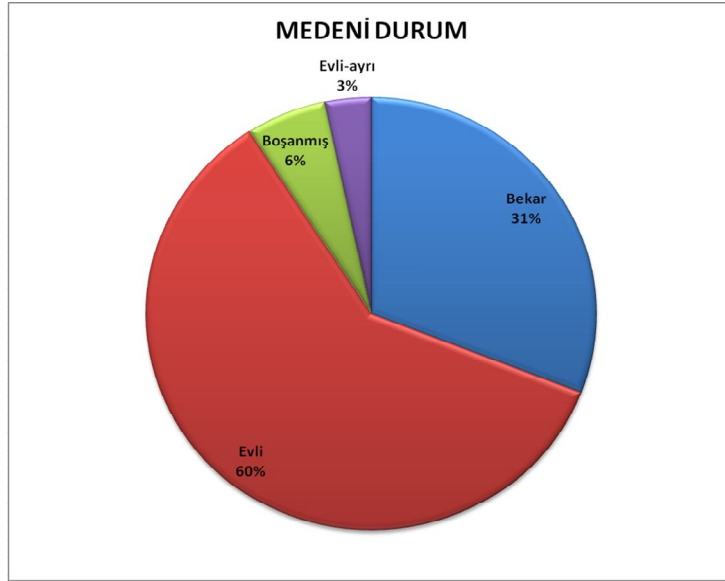

## BASIN VE HALKLA İLİŞKİLER BÜRO AMİRLİĞİ TARAFINDAN

### 330 VATANDAŞLA YAPILAN ANKET SONUÇLARI

13 Aralık 2011 tarihinde şubelerimize iş için gelen ve kurum dışında yaptırılan anketin yüzde 34'ü Trafik Tescil Şubesinde, yüzde 6'sı Silah Ruhsat Şubesinde, yüzde 18'i Polis merkezlerinde, yüzde 10'u Pasaport Şubesinde, yüzde 32'si de sokaktaki vatandaşlara yaptırılmıştır.

Ankete katılan 330 vatandaştan yüzde 24'ü bayan, yüzde 76'sı baydır.

Ankete katılanların yüzde 25'i 18-25 yaş, yüzde 33'ü 26-35 yaş, yüzde 26'sı 36-45 yaş, yüzde 12'si 46-55 yaş, yüzde 4'ü de 55 yaş ve üzeri vatandaşlarımız tarafından doldurulmuştur.

Ankete katılanlardan yüzde 31' bekâr, yüzde 60' evli yüzde 6'sı boşanmış, yüzde 3'ü ayrı yaşamakta. Bu verilere baktığımızda yaklaşık yüzde 9'luk oranda boşanmış kişiye rastlamaktayız.

Ankete katılanlardan yüzde 5'i sadece okuryazar, yüzde 15'i ilkokul, yüzde 15'i orta okul, yüzde 39'ü lise, yüzde 26'sı üniversite mezunudur.