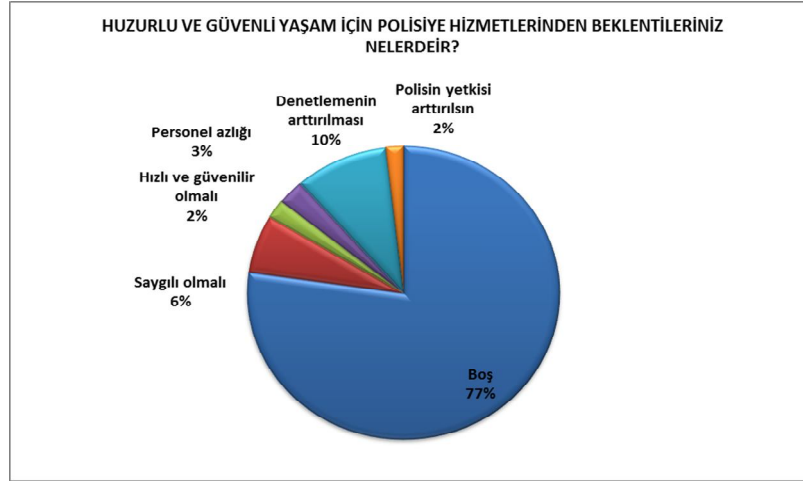

Huzurlu ve güvenli bir yaşam için polisiye hizmetlerinden beklentileriniz nelerdir sorusuna, yüzde 77 yorum yapılmamış, yüzde 6 saygılı olmalı, yüzde 2 hızlı ve güvenilir olmalı, yüzde 3 personel azlığı, yüzde 10 denetlemenin artırılması ve yüzde 2 de polisin yetkisinin artırılması cevabı vermişlerdir.