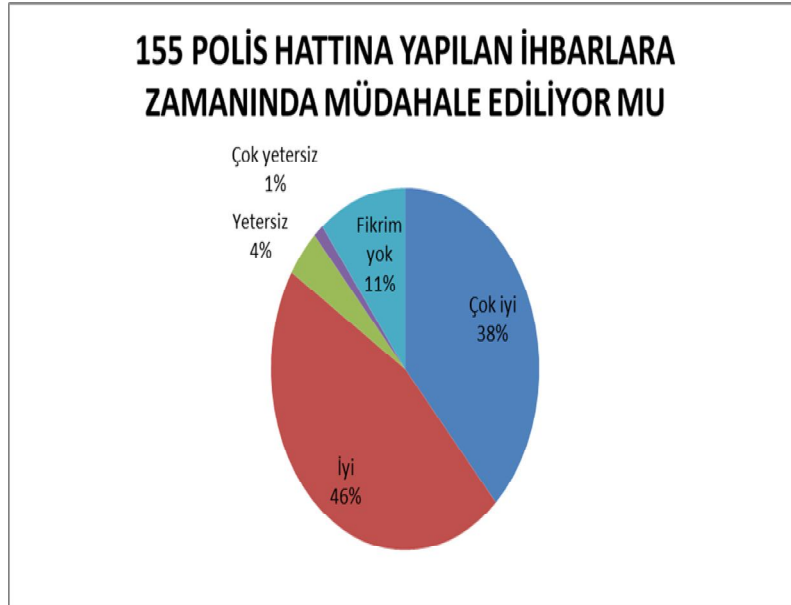

155 polis hattına yapılan ihbarlara zamanının da müdahale ediliyor mu sorusuna, yüzde 38 çok iyi, yüzde 46 iyi, yüzde 4 yetersiz, yüzde 1 çok yetersiz ve yüzde 11 fikrim yok cevabını vermişlerdir.